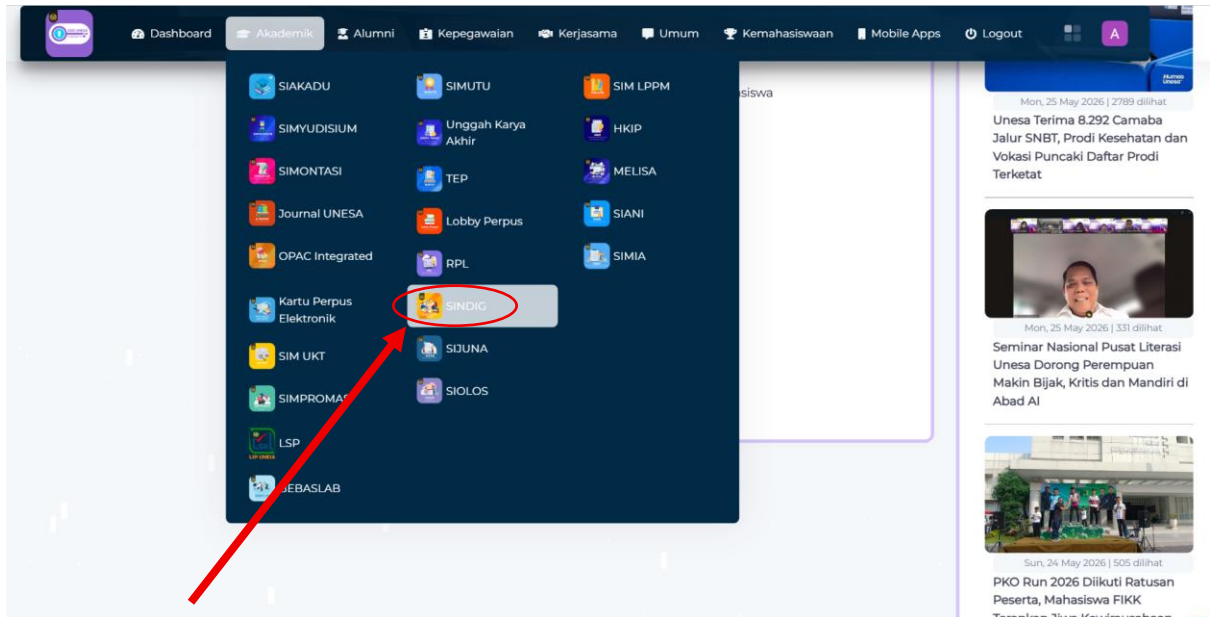

Tutorial Pelaksanaan Ujian Mata Kuliah Wajib Kurikulum Universitas Negeri Surabaya

1. Langkah pertama

Buka single sign on Unesa di alamat <https://sso.unesa.ac.id/>

2. Langkah kedua

Login sso Unesa menggunakan username dan password mahasiswa.

3. Langkah ketiga

Pilih bagian akademik

4. Langkah keempat

Pilih pada bagian SINDIG

5. Langkah kelima

Pada laman utama atau home akan muncul jadwal ujian MKWK sesuai jadwal yang telah ditentukan oleh universitas